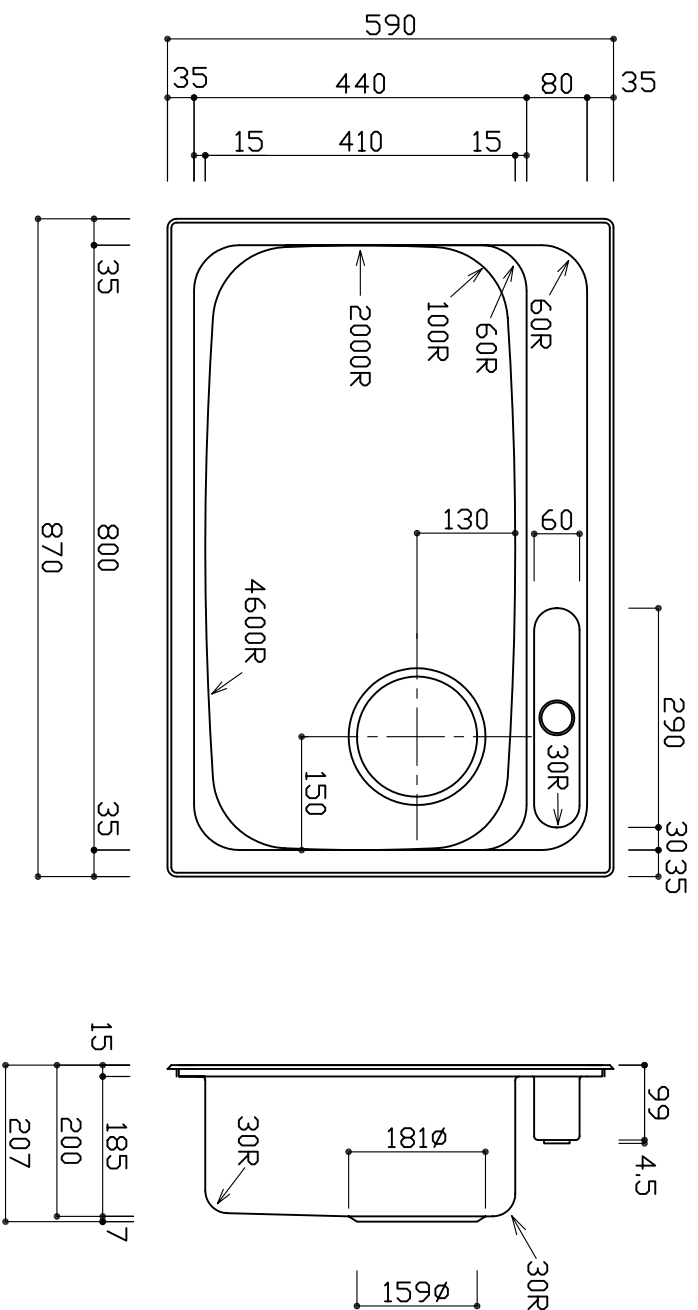

部品名	材質	素材寸法
天板	SUS304(市松エンボス)	0,8mm
ボール	SUS304(No.4ブラス)	0,8mm

※実寸には製造上の誤差が多少生ずる場合があります。シンクの穴あけ加工は現物合わせにてお願いいたします。

品番	YME870-590S-PDR
尺度	1:10
e-KITCHEN <small>U-ARCHITECTURE WORKS</small> <small>e-reform.jp</small>	