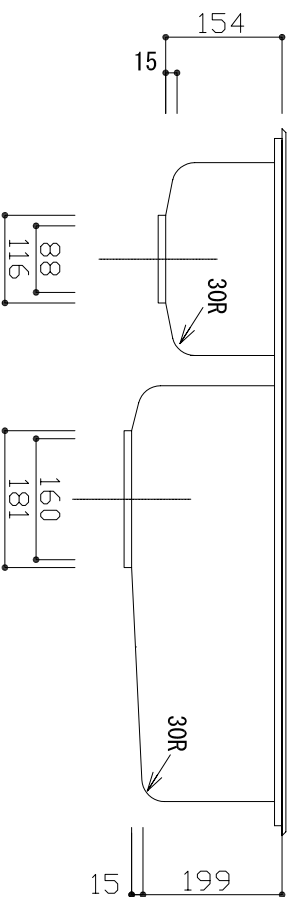

部品名	材質	素材寸法
天板	SUS304	1.0mm
ボール	SUS304	0.7mm

※実寸には製造上の誤差が多少生ずる場合があります。シンクの穴あけ加工は現物合わせにてお願いします。

品番	HLm/m035-520W
尺度	1 : 10
<b>e-KITCHEN</b> U+ARCHITECTURE WORKS	