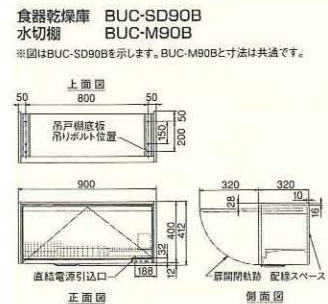

■設計・施工資料【外形図(単位mm)/システムキッチンとの関係寸法図】

【施工の際は外部アース接続が必要です。】

本カタログ掲載商品の価格には、配送費、設置調整費、工事費、使用済み商品の引き取り費等は含まれておりません。

お問合せは 045-482-2155
e KITCHEN&BATH
株式会社 ユー建築ワークス u-archi.co.jp