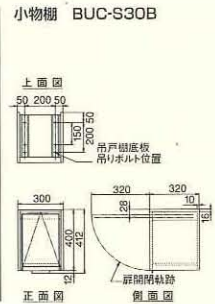

## アイズーンキャビネット小物棚

あとかたづけがラクになる小物収納庫。

**BUC-S30B** (開口30cm)  
本体希望小売価格 **30,450円** (税抜29,000円、工事費別)  
●外形寸法:幅300×奥行320×高さ412mm  
●質量:約6kg  
●使用時総質量:約9kg  
●棚板、トレイ各1枚付き

## アイズーンキャビネットファン収納庫

毎日のことだから使いやすさにこだわりました。

**BUC-F15B** (幅15cm)  
本体希望小売価格 **28,350円** (税抜27,000円、工事費別)  
●外形寸法:幅150×奥行320×高さ412mm  
●質量:約4kg  
●使用時総質量:約5kg  
●スライド式ファン掛け2本付き

## アイズーンキャビネット専用照明器具

明るくなってキッチンワークがはかどります。

**BUC-FL135C** (幅135cm用・20W2灯) 本体希望小売価格 **27,090円** (税抜25,800円、工事費別)  
●外形寸法:幅1,350×奥行150×高さ60mm ●質量:約3.2kg ●電源:単相100V(50/60Hz共用)  
**BUC-FL105C** (幅105cm用・20W1灯) 本体希望小売価格 **19,950円** (税抜19,000円、工事費別)  
●外形寸法:幅1,050×奥行150×高さ60mm ●質量:約2.3kg ●電源:単相100V(50/60Hz共用)  
**BUC-FL90C** (幅90cm用・20W1灯) 本体希望小売価格 **18,480円** (税抜17,600円、工事費別)  
●外形寸法:幅900×奥行150×高さ60mm ●質量:約2.1kg ●電源:単相100V(50/60Hz共用)

### ■設計・施工資料【外形図(単位mm)/システムキッチンとの関係寸法図】

【施工の際は外部アース接続が必要です。】

本カタログ掲載商品の価格には、配送費、設置調整費、工事費、使用済み商品の引き取り費等は含まれておりません。

お問合せは 045-482-2155  
**e KITCHEN&BATH**  
株式会社 ユー建築ワークス u-archi.co.jp