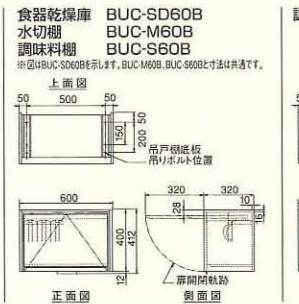

■設計・施工資料【外形図(単位mm)/システムキッチンとの関係寸法図】

【施工の際は外部アース接続が必要です。】

本カタログ掲載商品の価格には、配送費、設置調整費、工事費、使用済み商品の引き取り費等は含まれておりません。

お問合せは 045-482-2155
e KITCHEN&BATH
株式会社 ユー建築ワークス u-archi.co.jp