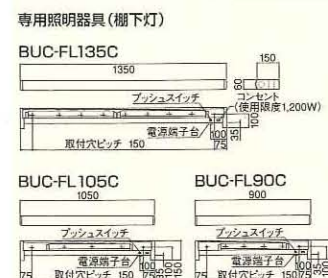

■設計・施工資料【外形図(単位mm)/システムキッチンとの関係寸法図】

【施工の際は外部アース接続が必要です。】

本カタログ掲載商品の価格には、配送費、設置調整費、工事費、使用済み商品の引き取り費等は含まれておりません。

お問合せは 045-482-2155
e KITCHEN&BATH
株式会社 ユー建築ワークス u-archi.co.jp