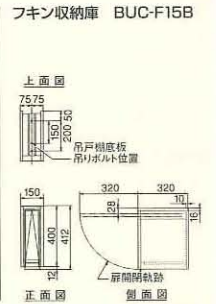

## アイズーンキャビネット小物棚

あとかたづけがラクになる小物収納庫。

**BUC-S30B** (開口30cm)  
本体希望小売価格 **30,450円** (税抜29,000円、工事費別)  
●外形寸法:幅300×奥行320×高さ412mm  
●質量:約6kg  
●使用時総質量:約9kg  
●棚板、トレイ各1枚付き

## アイズーンキャビネットファン収納庫

毎日のことだから使いやすさにこだわりました。

**BUC-F15B** (幅15cm)  
本体希望小売価格 **28,350円** (税抜27,000円、工事費別)  
●外形寸法:幅150×奥行320×高さ412mm  
●質量:約4kg  
●使用時総質量:約5kg  
●スライド式ファン掛け2本付き

## アイズーンキャビネット専用照明器具

明るくなってキッチンワークがはかどります。

**BUC-FL135C** (幅135cm用・20W2灯) 本体希望小売価格 **27,090円** (税抜25,800円、工事費別)  
●外形寸法:幅1,350×奥行150×高さ60mm ●質量:約3.2kg ●電源:単相100V(50/60Hz共用)  
**BUC-FL105C** (幅105cm用・20W1灯) 本体希望小売価格 **19,950円** (税抜19,000円、工事費別)  
●外形寸法:幅1,050×奥行150×高さ60mm ●質量:約2.3kg ●電源:単相100V(50/60Hz共用)  
**BUC-FL90C** (幅90cm用・20W1灯) 本体希望小売価格 **18,480円** (税抜17,600円、工事費別)  
●外形寸法:幅900×奥行150×高さ60mm ●質量:約2.1kg ●電源:単相100V(50/60Hz共用)

### ■設計・施工資料【外形図(単位mm)/システムキッチンとの関係寸法図】

【施工の際は外部アース接続が必要です。】

本カタログ掲載商品の価格には、配送費、設置調整費、工事費、使用済み商品の引き取り費等は含まれておりません。

お問合せは 045-482-2155  
**e KITCHEN&BATH**  
株式会社 ユー建築ワークス u-archi.co.jp