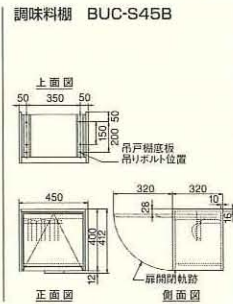

## アイズーンキャビネット小物棚

あとかたづけがラクになる小物収納庫。

**BUC-S30B** (開口30cm)  
本体希望小売価格 **30,450円** (税抜29,000円、工事費別)  
●外形寸法:幅300×奥行320×高さ412mm  
●質量:約6kg  
●使用時総質量:約9kg  
●棚板、トレイ各1枚付き

## アイズーンキャビネットファン収納庫

毎日のことだから使いやすさにこだわりました。

**BUC-F15B** (幅15cm)  
本体希望小売価格 **28,350円** (税抜27,000円、工事費別)  
●外形寸法:幅150×奥行320×高さ412mm  
●質量:約4kg  
●使用時総質量:約5kg  
●スライド式ファン掛け2本付き

## アイズーンキャビネット専用照明器具

明るくなってキッチンワークがはかどります。

**BUC-FL135C** (幅135cm用・20W2灯) 本体希望小売価格 **27,090円** (税抜25,800円、工事費別)  
●外形寸法:幅1,350×奥行150×高さ60mm ●質量:約3.2kg ●電源:単相100V(50/60Hz共用)  
**BUC-FL105C** (幅105cm用・20W1灯) 本体希望小売価格 **19,950円** (税抜19,000円、工事費別)  
●外形寸法:幅1,050×奥行150×高さ60mm ●質量:約2.3kg ●電源:単相100V(50/60Hz共用)  
**BUC-FL90C** (幅90cm用・20W1灯) 本体希望小売価格 **18,480円** (税抜17,600円、工事費別)  
●外形寸法:幅900×奥行150×高さ60mm ●質量:約2.1kg ●電源:単相100V(50/60Hz共用)

### ■設計・施工資料【外形図(単位mm)/システムキッチンとの関係寸法図】

【施工の際は外部アース接続が必要です。】

本カタログ掲載商品の価格には、配送費、設置調整費、工事費、使用済み商品の引き取り費等は含まれておりません。

お問合せは 045-482-2155  
**e KITCHEN&BATH**  
株式会社 ユー建築ワークス u-archi.co.jp